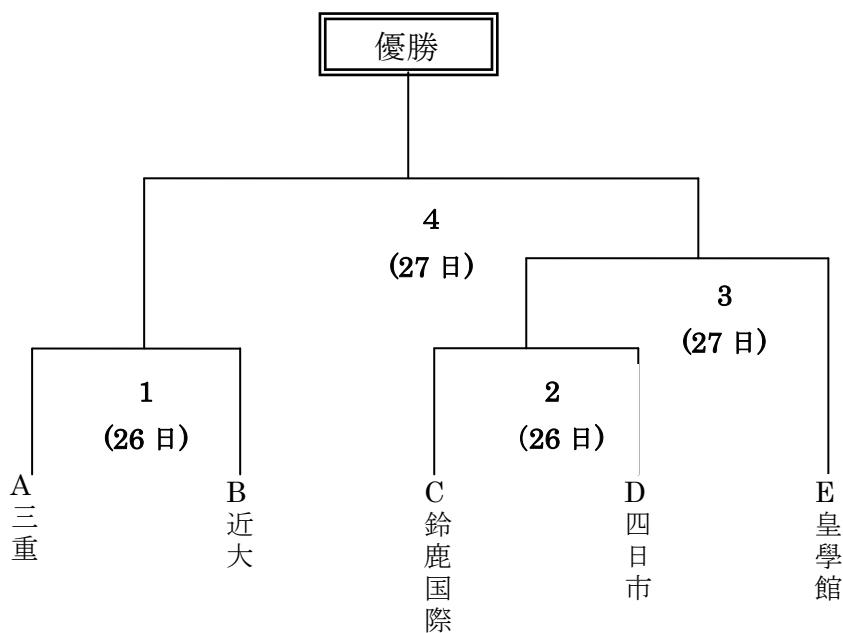

## 2014年度チャレンジリーグ

日 時：7月26日（土）、7月27日（日） 【予備日】なし

場 所：北勢球場

対象校：近大高専 皇學館大学 鈴鹿国際大学 三重大学 四日市大学

\*延長の場合は一死満塁タイブレーク方式を採用する。

◎トーナメント表

先記校：ベンチー塁側 攻守：じゃんけんにて決定

第一試合 10:00~ 第二試合 12:30~