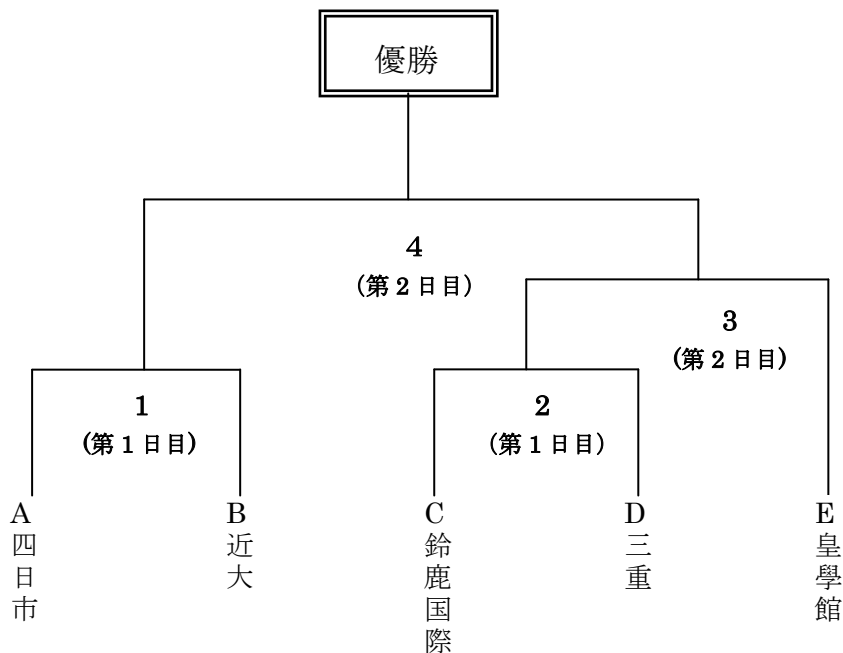

## 2014年度春季新人戦

日時：リーグ戦全日程終了後に予備日を使用して行う

場所：リーグ戦予備球場

対象校：近大高専 皇學館大学 鈴鹿国際大学 三重大学 四日市大学

\*延長の場合は一死満塁のタイブレーク方式を採用する。

### ◎トーナメント表

先記校：一塁側 攻守：じゃんけんにて決定

第一試合 10:00～ 第二試合 12:30～

第1日目

1…1 試合目 (補助: C、D)

2…2 試合目 (補助: A、B)

第2日目

3…3 試合目 (補助: 1の勝者)

4…4 試合目 (補助: 両校)

備考

優勝校は11月静岡で行われる新人トーナメント大会出場を懸けて、秋季三重県新人戦の優勝校と決定戦を行う。また、春季秋季と優勝チームが同一の場合は決定戦は行わない。

また、代表決定戦まで消化できなかった場合は以下の通りとする。

春季秋季とそれぞれ優勝校が出たが日程的な問題で決定戦を行わなかった場合は、秋季優勝校が新人戦トーナメント大会出場

春季秋季どちらかの新人戦が消化出来なかった場合は、消化できた大会のチームが出場する。