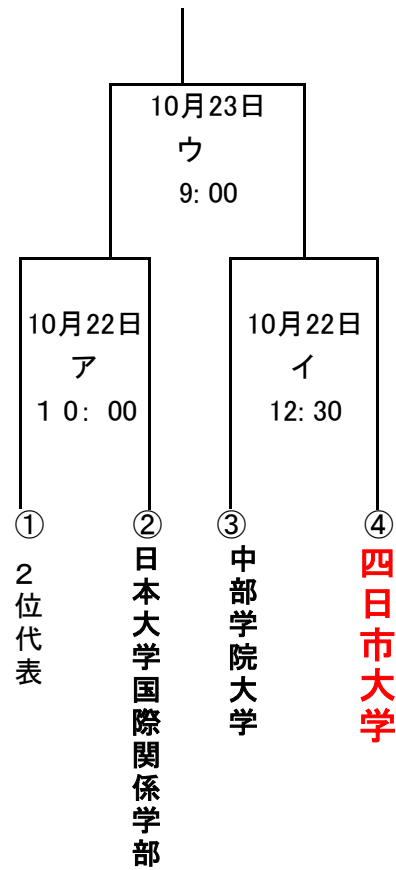

2016年度東海地区大学野球秋季選手権大会

会場：倉田山公園野球場（三重県伊勢市）

各県2位校順位決定トーナメント 10月21日（金曜日）

1位決定トーナメント

2位決定トーナメント