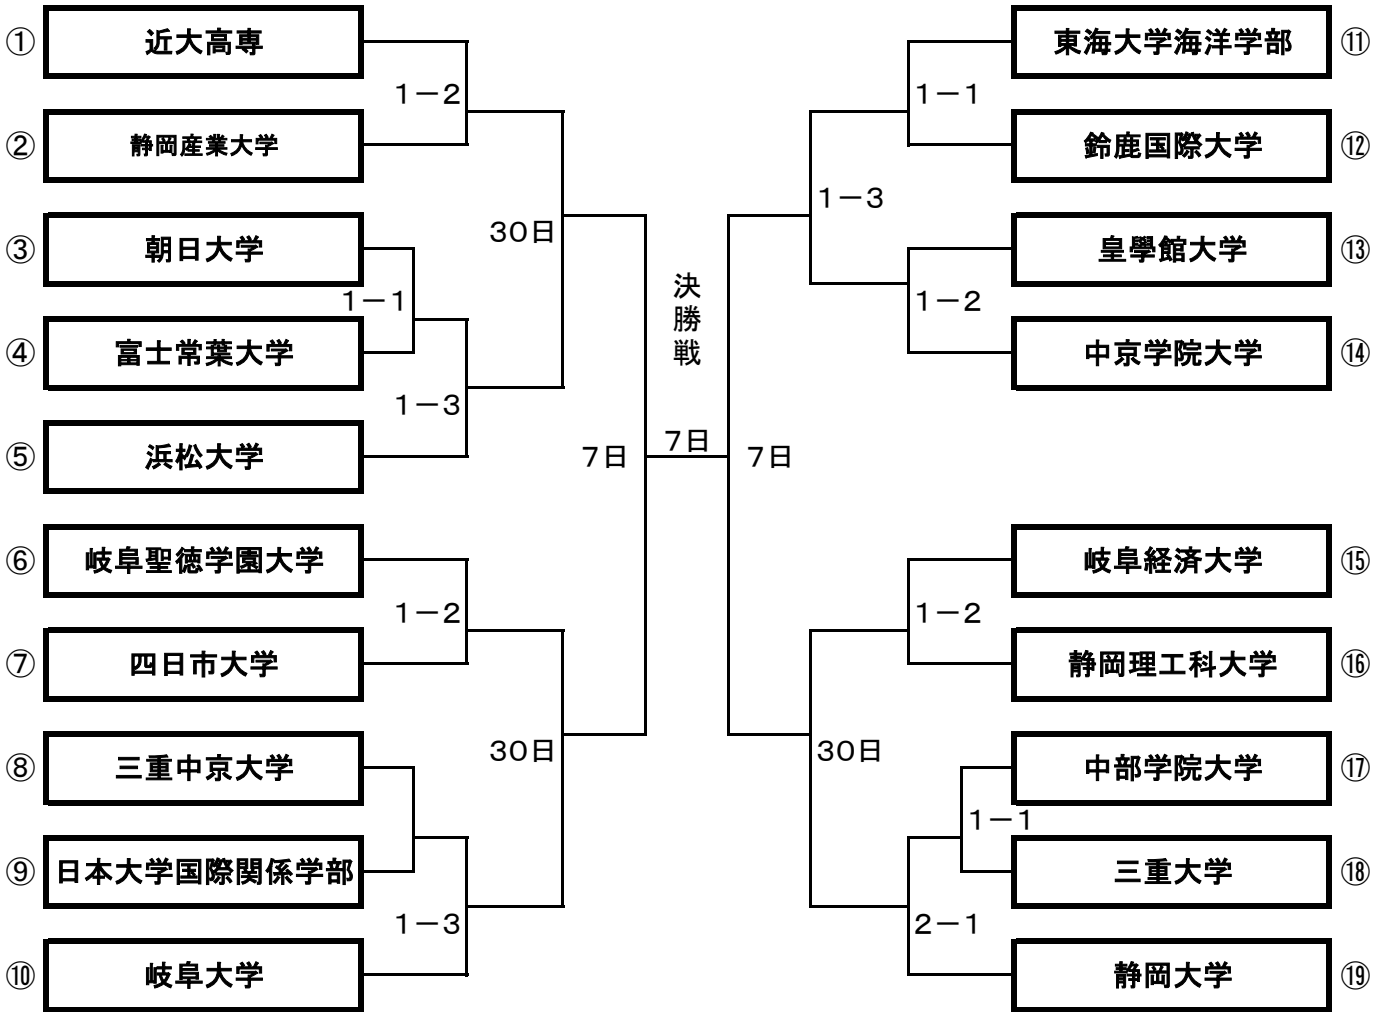

東海地区大学野球チャンピオンシップトーナメント2012

開催日 6月23日(土)、30日(土)、7月7日(土)
予備日 6月24日(日)、7月1日(日)、8日(日)

3試合の場合 第1試合9:00~ 第2試合12:00~ 第3試合15:00~
2試合の場合 第1試合10:00~ 第2試合13:00~

会場:朝日大学

会場:松前球場

会場:三重中京大学

会場:中部学院大学