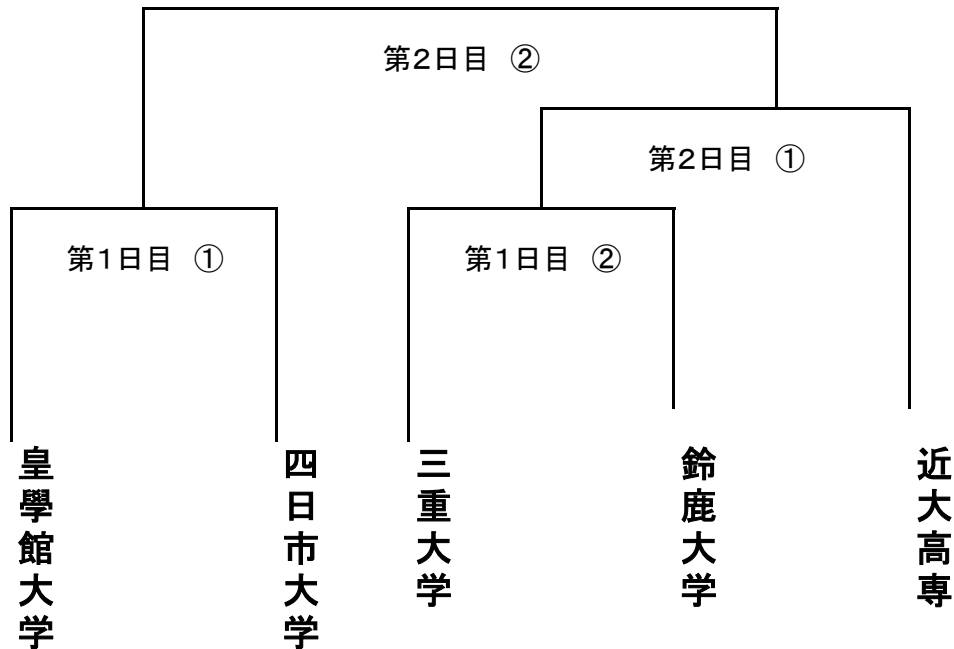

平成27年 秋季新人戦

日時・場所

リーグ戦予備日に実施。

1. 東海地区新人トーナメントには三重県から2チームが出場。春と秋の優勝校が出場する。
2. 春と秋の新人戦優勝が同じ場合は春・秋の2位チームで決定戦を行う。日程上の都合等で決定戦ができなかった場合は、秋の2位チームが出場する。
3. 秋季新人戦ができなかった場合は、春季の1位2位チームが出場する。