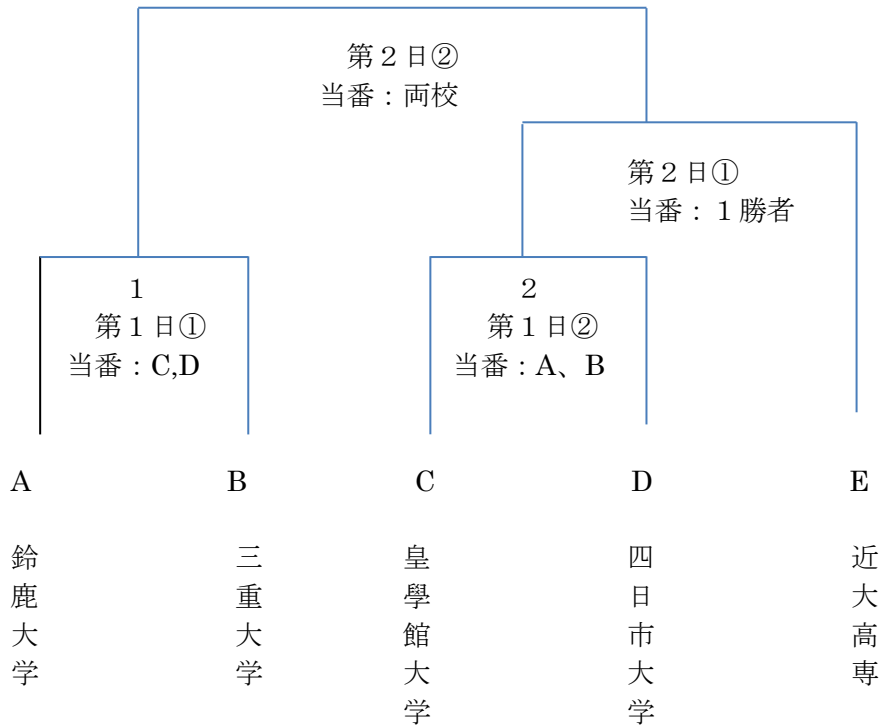

2016年三重県チャレンジリーグ

日 時：7月30日（土）31日（日）

場 所：伊勢球場

出 場：三重県リーグ加盟5校

トーナメント表

①試合時間は①10：00～②12：30～
第2試合は1試合終了後40分を目処に開始する。

②ベンチは先記校を一塁側とする。